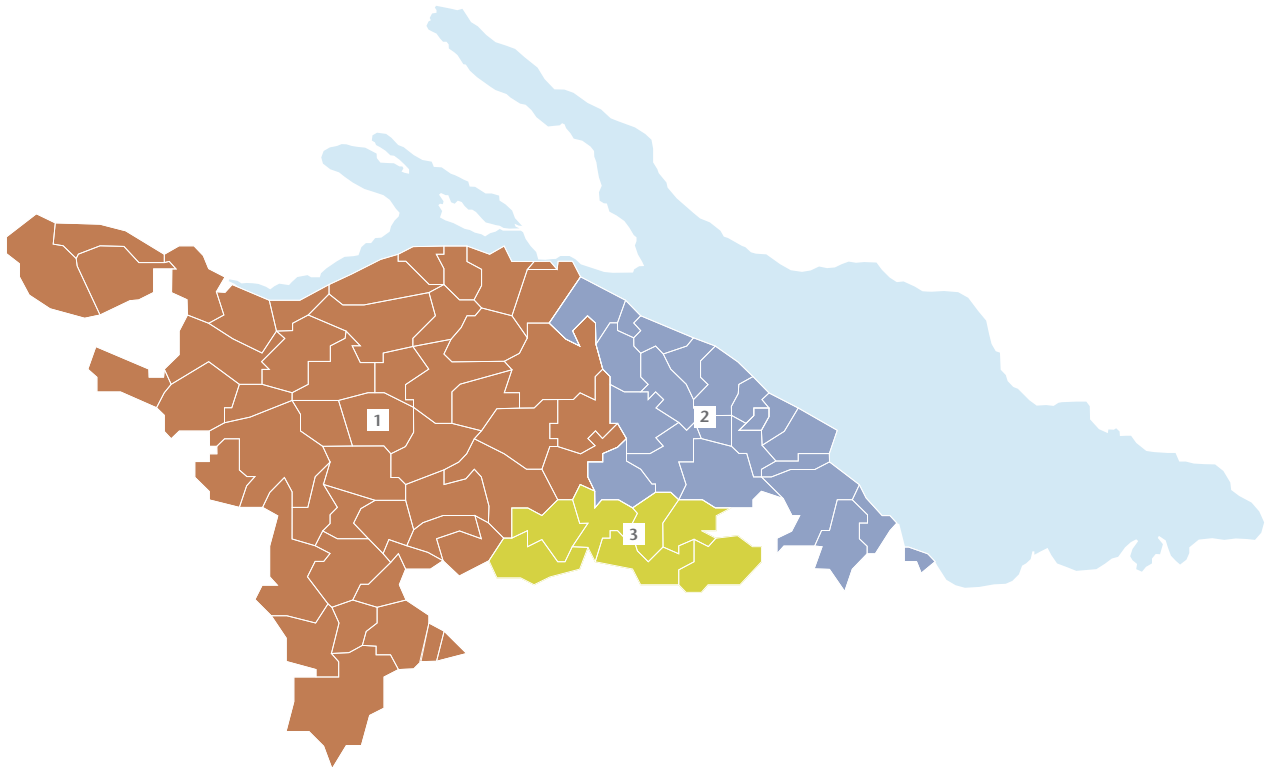

Gebietseinteilung Blitzschutzfachstellen

**1 EcoWatt AG**

Kennerwiesstr. 2  
 8575 Bürglen  
 T 071 634 80 34  
 F 071 634 80 35

Aadorf, Affeltrangen, Amlikon-Bissegg, Basadingen-Schlattingen, Berg, Berlingen, Bettwiesen, Bichelsee-Balterswil, Braunau, Bürglen, Bussnang, Diessenhofen, Ermatingen, Eschenz, Eschlikon, Felben-Wellhausen, Fischingen, Frauenfeld, Gachnang, Gottlieben, Herdern, Homburg, Hüttlingen, Hüttwilen, Kemmental,

Lommis, Mammern, Märstetten, Matzingen, Müllheim, Münchwilen, Neunforn, Pfyn, Raperswilen, Rickenbach, Salenstein, Schlatt, Sirnach, Steckborn, Stettfurt, Tägerwilen, Tobel-Tägerschen, Thundorf, Uesslingen-Buch, Wagenhausen, Wäldi, Wängi, Warthweiningen, Weinfeld, Wigoltingen, Wilen