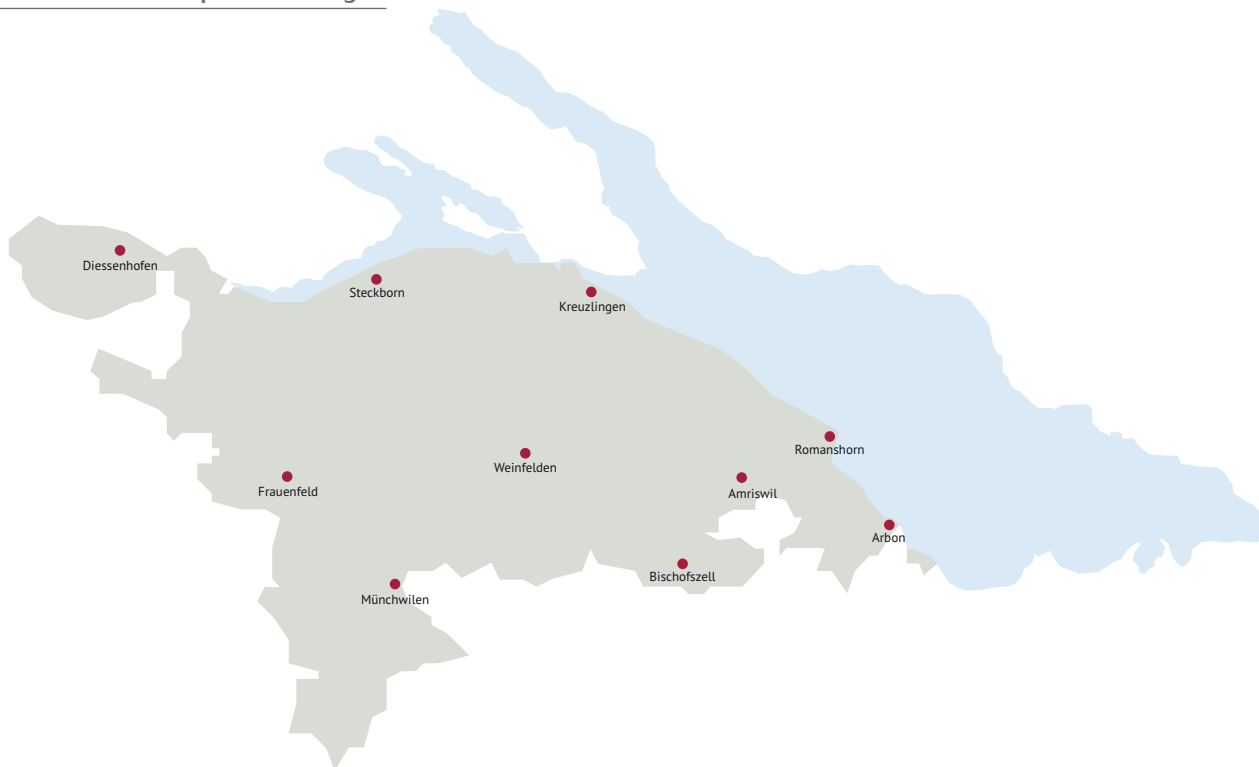

Feuerwehr-Stützpunkte Thurgau

Amriswil Stützpunktfeuerwehr

Bösch Andreas
Niederaach 4
8587 Oberaach
T 071 411 60 70
M 079 648 45 33
kommandant@
feuerwehr-amriswil.ch

Amriswil, Erlen, Hefenhofen, Langrickenbach (Süd), Sommeri