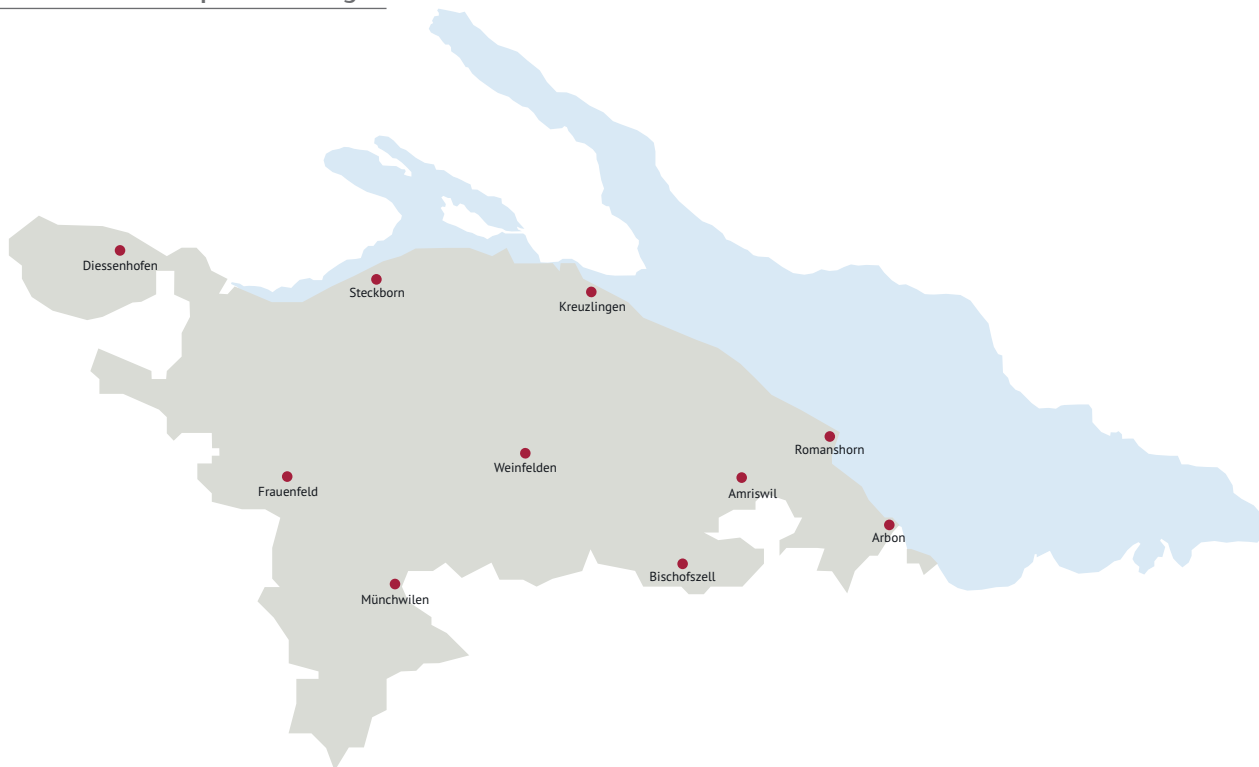

Feuerwehr-Stützpunkte Thurgau

Amriswil Stützpunktfeuerwehr

Bösch Andreas
Niederaach 4
8587 Oberaach
T 071 411 13 08
M 079 648 45 33
kommandant@
feuerwehr-amriswil.ch

Amriswil, Erlen, Hefenhofen, Langrickenbach (Süd), Sommeri