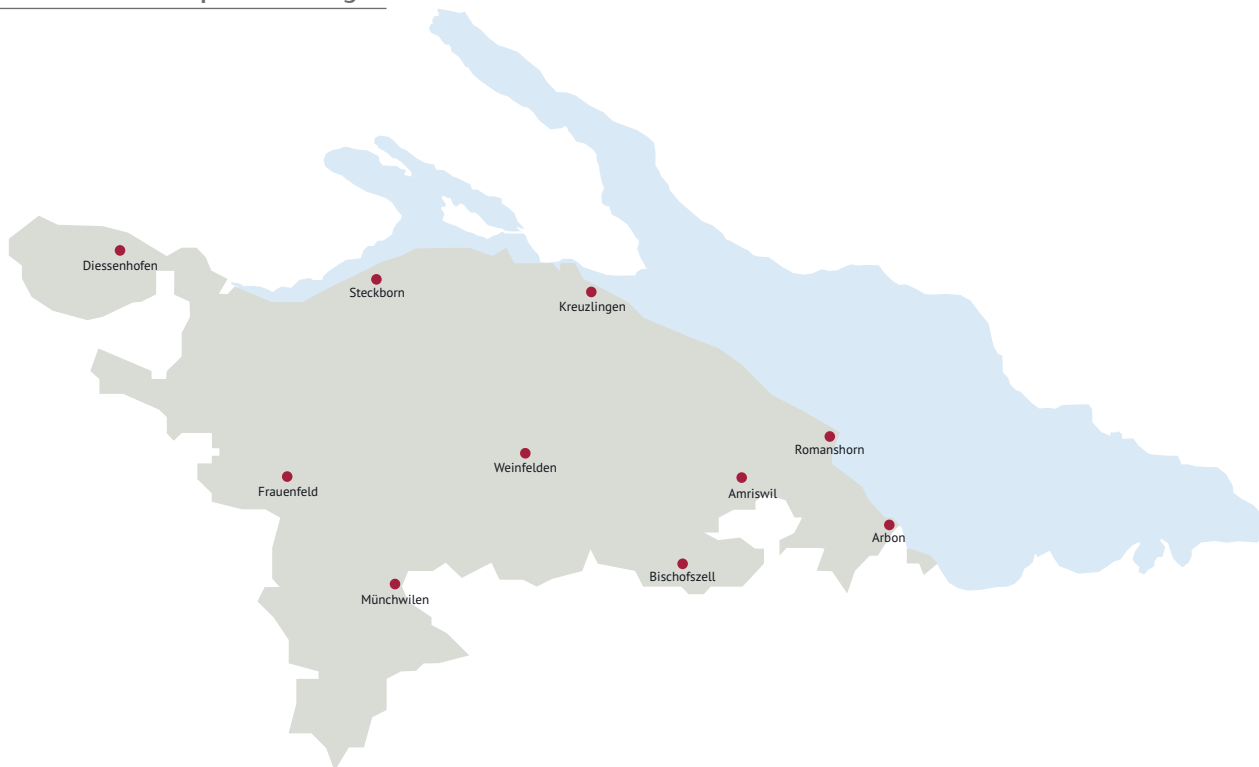

Feuerwehr-Stützpunkte Thurgau

Steckborn
Stützpunktfeuerwehr
Zampieri Marco
Ackerstrasse 1
8266 Steckborn
T 052 761 21 02
M 079 236 90 59
m.zampieri@bluewin.ch

Berlingen, Homburg,
Mammern, Raperswilen,
Salenstein, Steckborn

Weinfelden
Stützpunktfeuerwehr
Bröll Jürgen
Frauenfelderstrasse 8
8570 Weinfelden
T 071 626 83 31
M 076 422 51 61
juergen.broell@
weinfelden.ch

Amlikon, Berg, Birwin-
ken, Bürglen, Bussnang,
Kemmental (Süd),
Märstetten, Schön-
holzerswilen, Sulgen,
Weinfelden, Wigoltingen

Ausserkantonale
Feuerwehr-Stützpunkte

Stein am Rhein SH
Eschenz, Wagenhausen

Wil SG
Braunau, Rickenbach,
Sirnach (Ost), Wilen,
Wuppenau

Weinland ZH
Neunforn