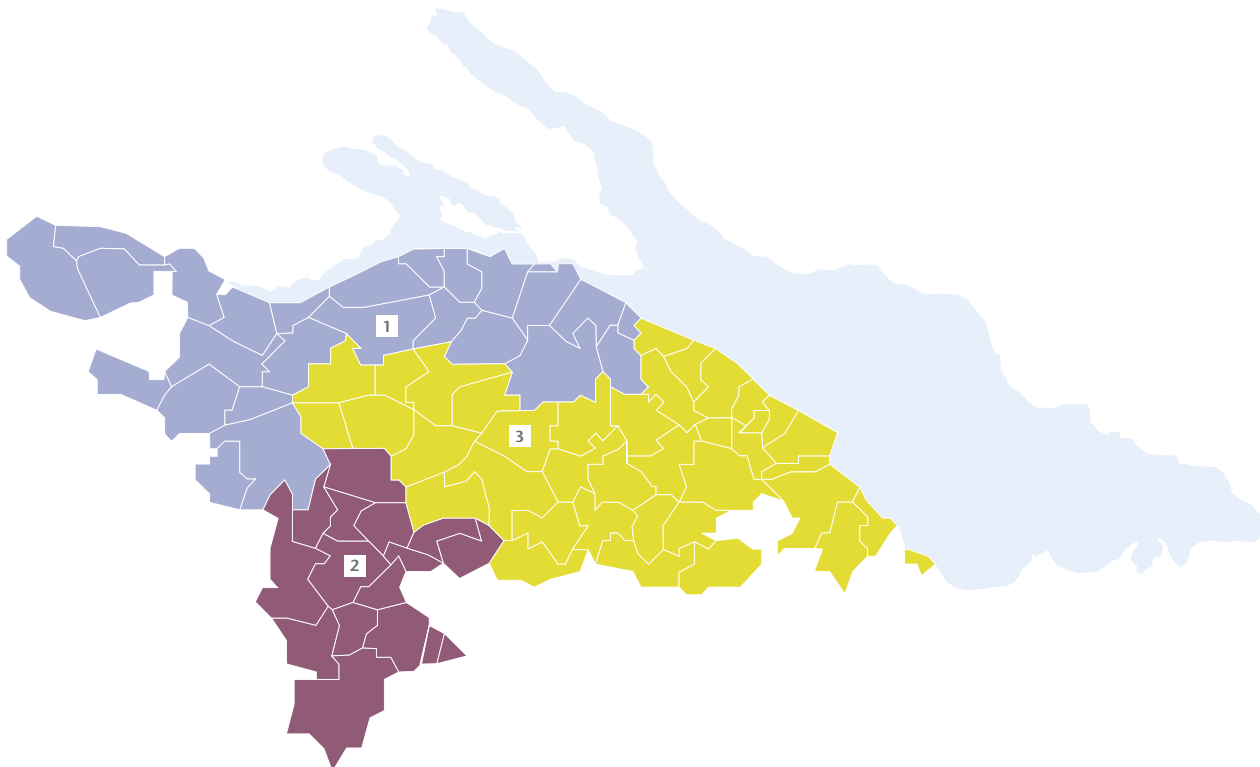

Gebietseinteilung Blitzschutzfachpersonen

1 Marcel Leu

Fachperson
Blitzschutzsysteme
T 052 724 90 95
marcel.leu@gvtg.ch
Mo. und Di. ganztags
Mi. vormittags

Basadingen-Schlattingen,
Berlingen, Bottighofen,
Diessenhofen,
Ermatingen, Eschenz,
Frauenfeld, Gachnang,
Gottlieben, Herdern,
Homburg, Hüttwilen,
Kemmental,
Kreuzlingen, Lengwil,
Mammern, Neunforn,
Raperswilen,
Salenstein, Schlatt,
Steckborn, Tägerwilen,
Uesslingen-Buch,
Wagenhausen, Wäldi,
Warth-Weiningen

Münsterlingen, Pfy,
Roggwil, Romanshorn,
Salmsach,
Schönholzerswilen,
Sommeri, Sulgen,
Uttwil, Weinfelden,
Wigoltingen,
Wuppenau,
Zihlschlacht-Sitterdorf